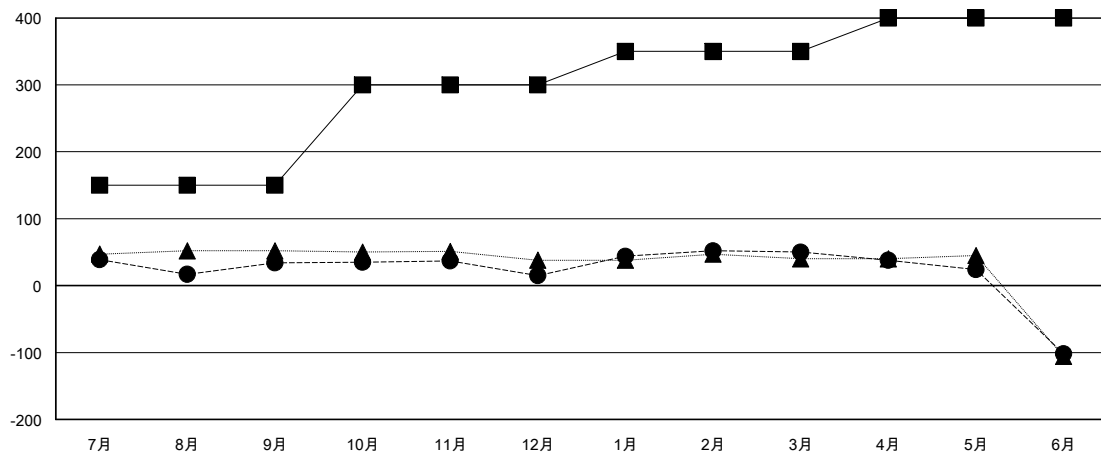

# MONTHLY MEMBERSHIP PROGRESS REPORT

District 335 C

Results as of: 6/30/2020

GMT:

地域 JAPAN

GMT会則地域

クラブ			
結果：2019-2020			
四半期	新クラブ目標	新クラブ	解散クラブ
7月/8月/9月	0	0	1
10月/11月/12月	1	0	0
1月/2月/3月	0	0	0
4月/5月/6月	0	0	0

名			
結果：2019-2020			
四半期	会員純増目標	会員増強実績	退会者(転籍を含む)実際
7月/8月/9月	150	111	67
10月/11月/12月	150	58	77
1月/2月/3月	50	83	46
4月/5月/6月	50	22	171

新クラブ目標及び実績累計

会員目標及び実績累計

解散クラブ: 1	79 CLUBS OF 108 一名以上の新会員を登録	男女別
退会者	<a href="#">会員累計データを見るには、ここをクリック</a>	男性 3,162 (83.47%)
物故会員 44		女性 626 (16.53%)
クラブ解散 22	世帯主/家族会員合計 707	
その他 295	国際会費半額の家族会員 360	
合計 361		