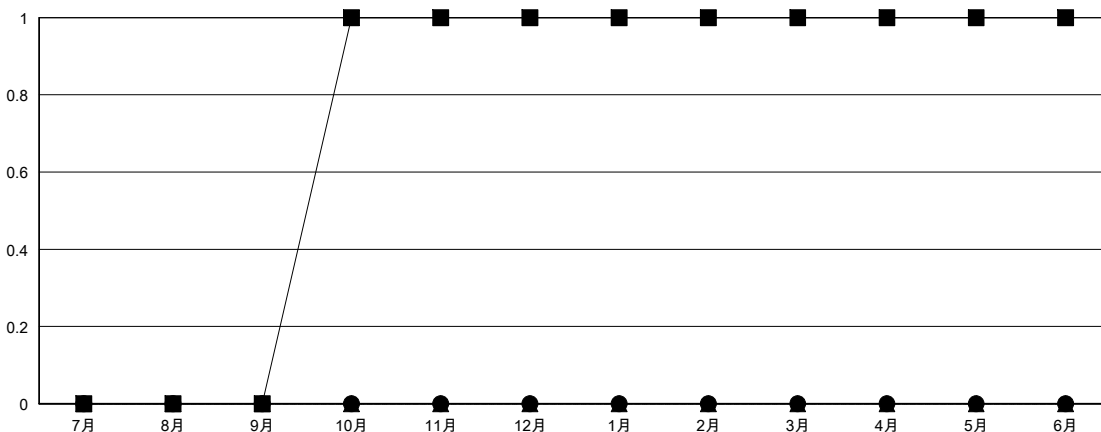

# MONTHLY MEMBERSHIP PROGRESS REPORT

District 335 C

Results as of: 6/30/2020

GMT:

地域 JAPAN

GMT会則地域

クラブ			
結果：2019-2020			
四半期	新クラブ目標	新クラブ	解散クラブ
7月/8月/9月	0	0	1
10月/11月/12月	1	0	0
1月/2月/3月	0	0	0
4月/5月/6月	0	0	0

名			
結果：2019-2020			
四半期	会員純増目標	会員増強実績	退会者(転籍を含む)実際
7月/8月/9月	150	111	67
10月/11月/12月	150	58	77
1月/2月/3月	50	83	46
4月/5月/6月	50	22	171

新クラブ目標及び実績累計

会員目標及び実績累計

解散クラブ: 1	79 CLUBS OF 108 一名以上の新会員を登録	男女別
退会者	<a href="#">会員累計データを見るには、ここをクリック</a>	男性 3,162 (83.47%)
物故会員 44		女性 626 (16.53%)
クラブ解散 22	世帯主/家族会員合計 707	
その他 295	国際会費半額の家族会員 360	
合計 361		